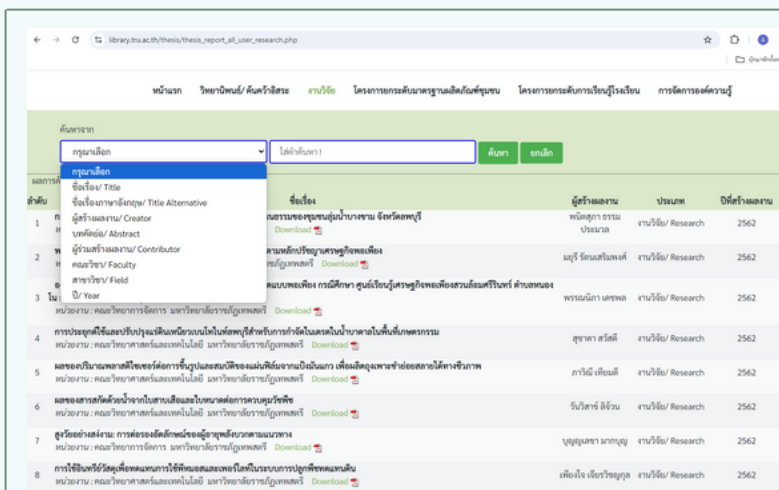

# TRU DIR ระบบคลังข้อมูลสารสนเทศดิจิทัล

<https://library.tru.ac.th/thesis>

## 1 เข้าใช้งาน

เว็บไซต์ : <https://library.tru.ac.th/thesis>

เลือก : งานวิจัย