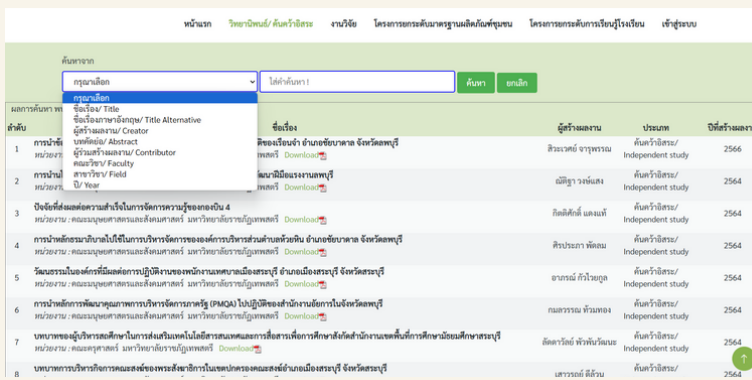

TRU DIR ระบบคลังข้อมูลสารสนเทศดิจิทัล

<https://library.tru.ac.th/thesis>

1. เข้าใช้งาน

เว็บไซต์ : <https://library.tru.ac.th/thesis>

เลือก : วิทยานิพนธ์/ค้นคว้าอิสระ

2. สืบค้นข้อมูล

โดยเลือก... ค้นหาจาก

- ชื่อเรื่อง/Title
- ชื่อเรื่องภาษาอังกฤษ/Title Alternative
- ผู้สร้างผลงาน/Creator
- บทคัดย่อ/Abstract
- ผู้ร่วมสร้างผลงาน/Contributor
- คณะวิชา/Faculty
- สาขาวิชา/Field
- ปี/Year

และ ใส่คำค้นที่ต้องการ จากนั้นเลือก ค้นหา

3. ผลการสืบค้น

แสดงผลการสืบค้น ตามลำดับ ชื่อเรื่อง ผู้สร้างผลงาน ประเภท ปีที่สร้างผลงาน โดยจะเรียงลำดับจากปีที่สร้างผลงานล่าสุด