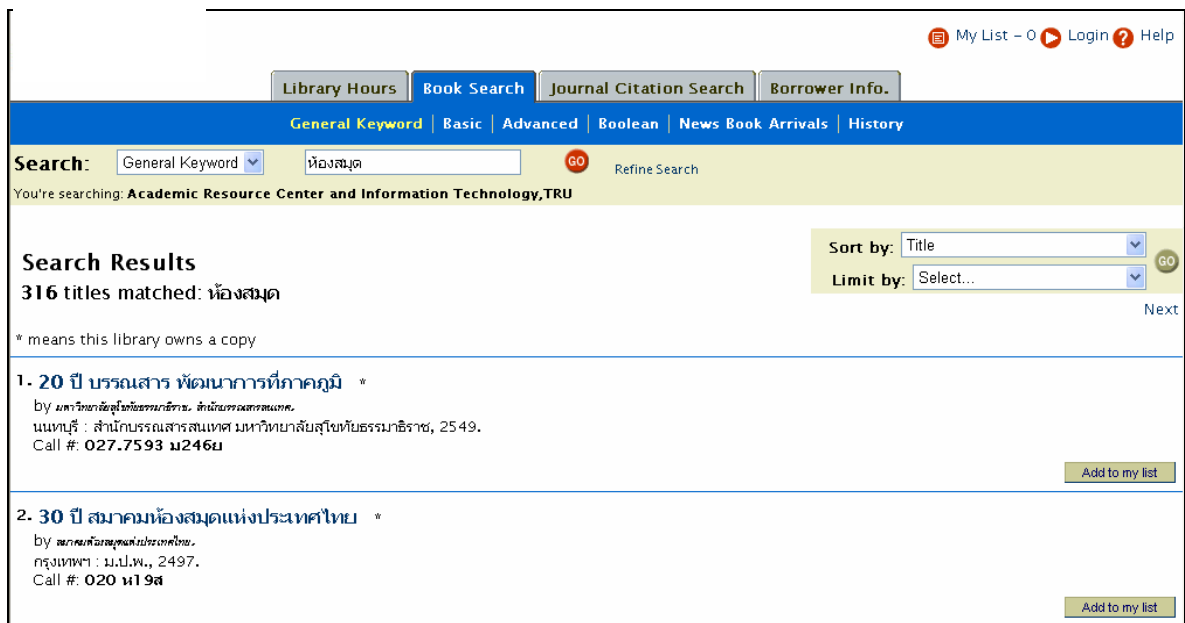

ภาพที่ 4 แสดงผลลัพธ์ของ General Keyword