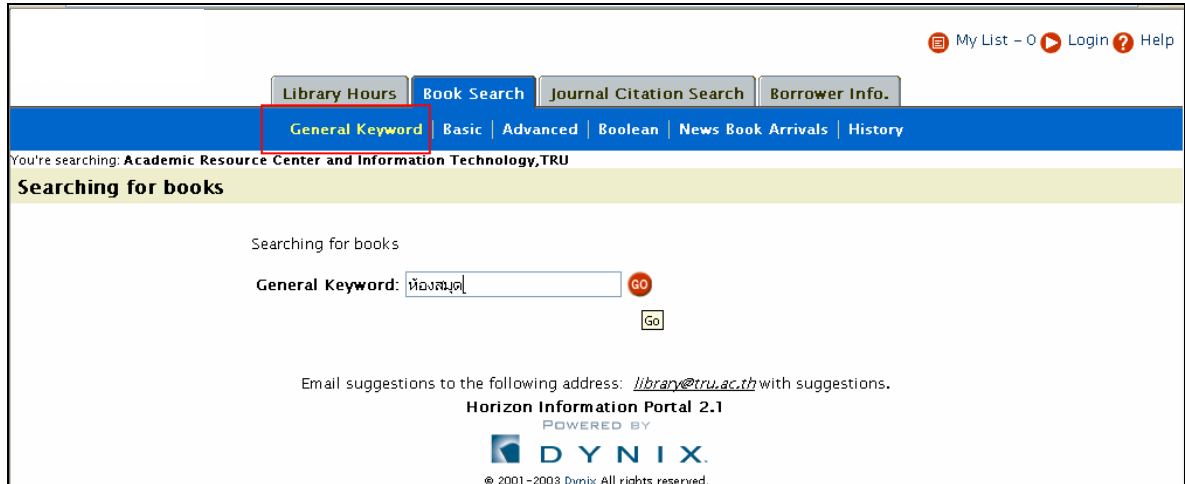

3. เมื่อต้องการสืบค้นบรรณานุกรมหนังสือ เลือก **Book Search** ซึ่งมีเมนูย่อยอีก 6 เมนู คือ General Keyword / Basic / Advances / Boolean / News Book Arrivals และ History มีวิธีการใช้ดังนี้

3.1 **General Keyword** เป็นการสืบค้นจากคำสำคัญที่ปรากฏทุกเขตข้อมูล โดยพิมพ์คำสืบค้นในช่องว่าง (ภาพที่ 3)

ภาพที่ 3 แสดงการใช้ General Keyword