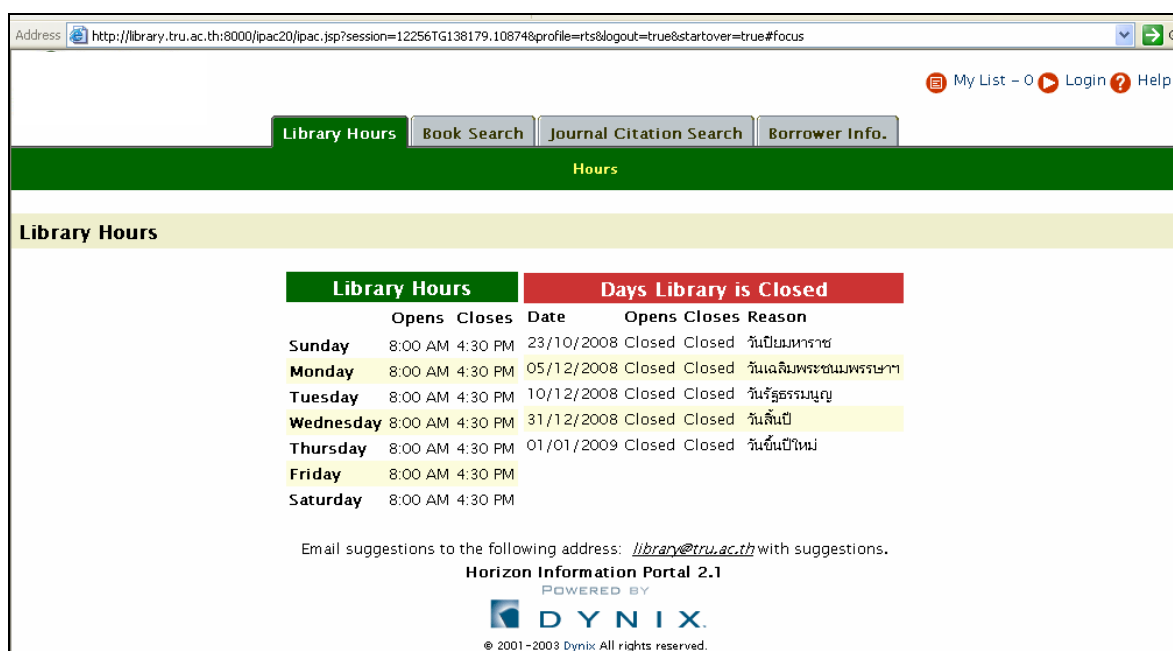

:: การสืบค้นทรัพยากรสารสนเทศ OPAC ::

1. เปิดเว็บไซต์ สำนักวิทยบริการฯ มรภ.เทพสตรี <http://library.tru.ac.th> เลือก **สืบค้น OPAC** เพื่อเข้าสู่การสืบค้นฐานข้อมูลบรรณานุกรมทรัพยากรสารสนเทศ (ภาพที่ 1)

ภาพที่ 1 แสดงการเข้าสู่การสืบค้นฐานข้อมูล

2. ปรากฏหน้าจอ **Library Hours** หมายถึง การแจ้งวัน และเวลาปิด-เปิด ของสำนักวิทยบริการ มรภ.เทพสตรี และมีผลต่อการคำนวณค่าปรับหนังสือ (วันหยุดที่ปรากฏใน Library Hours ระบบจะไม่คิดค่าปรับหนังสือ) (ภาพที่ 2)

ภาพที่ 2 แสดง Library Hours

3. เมื่อต้องการสืบค้นบรรณานุกรมหนังสือ เลือก **Book Search** ซึ่งมีเมนูย่อยอีก 6 เมนู คือ General Keyword / Basic / Advances / Boolean / News Book Arrivals และ History มีวิธีการใช้ดังนี้