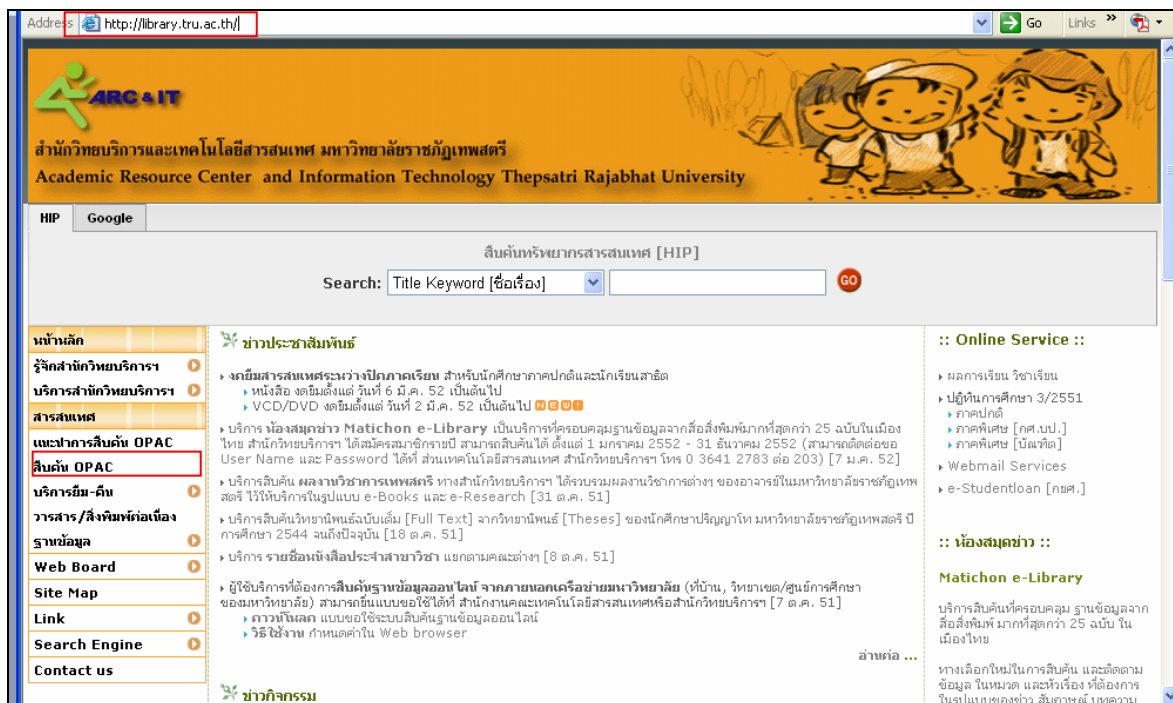

:: การสืบค้นทรัพยากรสารสนเทศ OPAC ::

1. เปิดเว็บไซต์ สำนักวิทยบริการฯ มรภ.เทพสตรี <http://library.tru.ac.th> เลือก **สืบค้น OPAC** เพื่อเข้าสู่การสืบค้นฐานข้อมูลบรรณานุกรมทรัพยากรสารสนเทศ (ภาพที่ 1)

ภาพที่ 1 แสดงการเข้าสู่การสืบค้นฐานข้อมูล