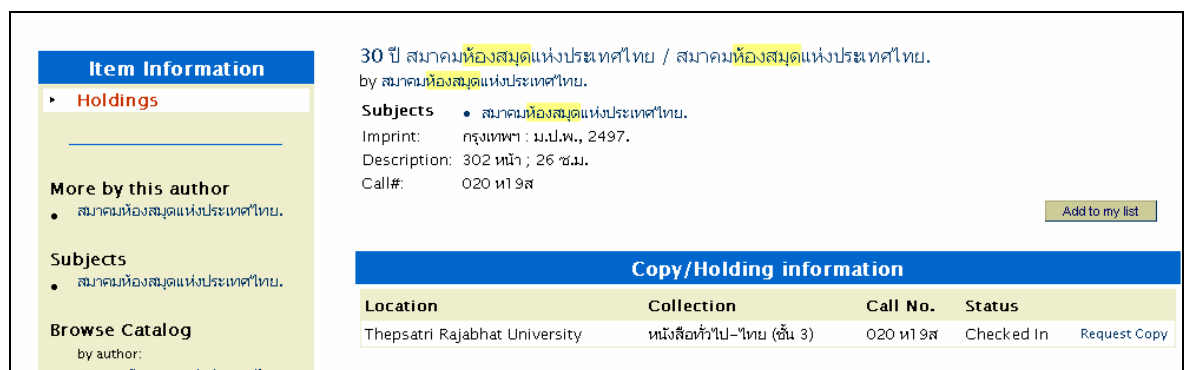

ภาพที่ 5 แสดงรายละเอียดของบรรณานุกรมหนังสือ