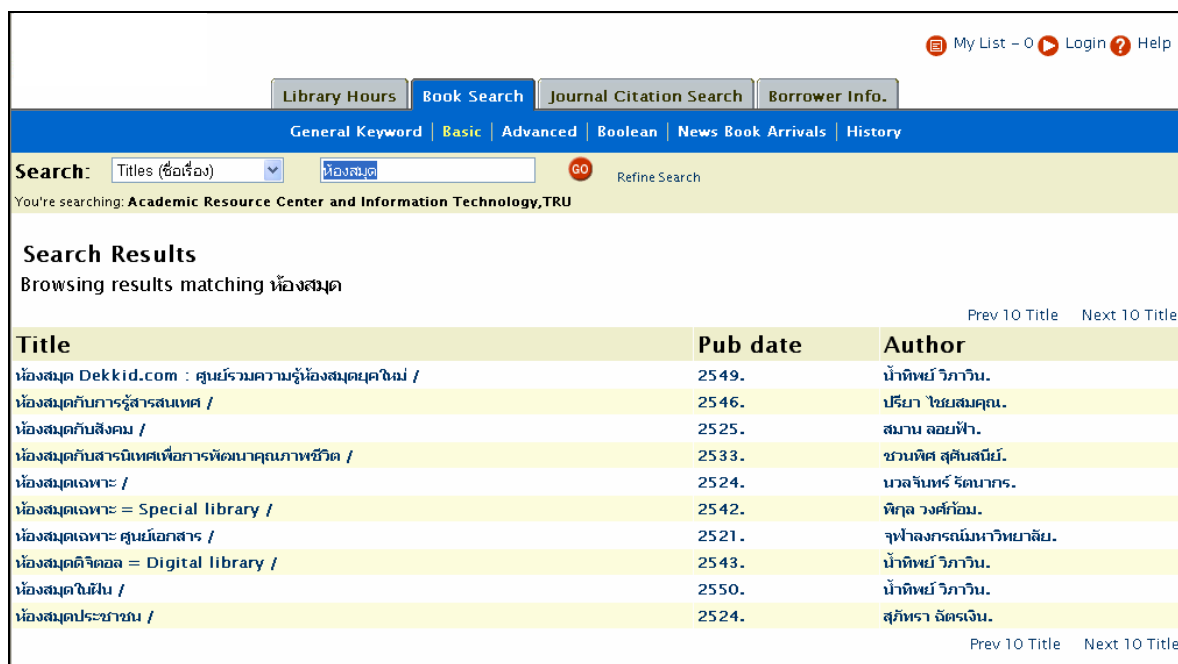

ภาพที่ 7 แสดงผลของ Basic