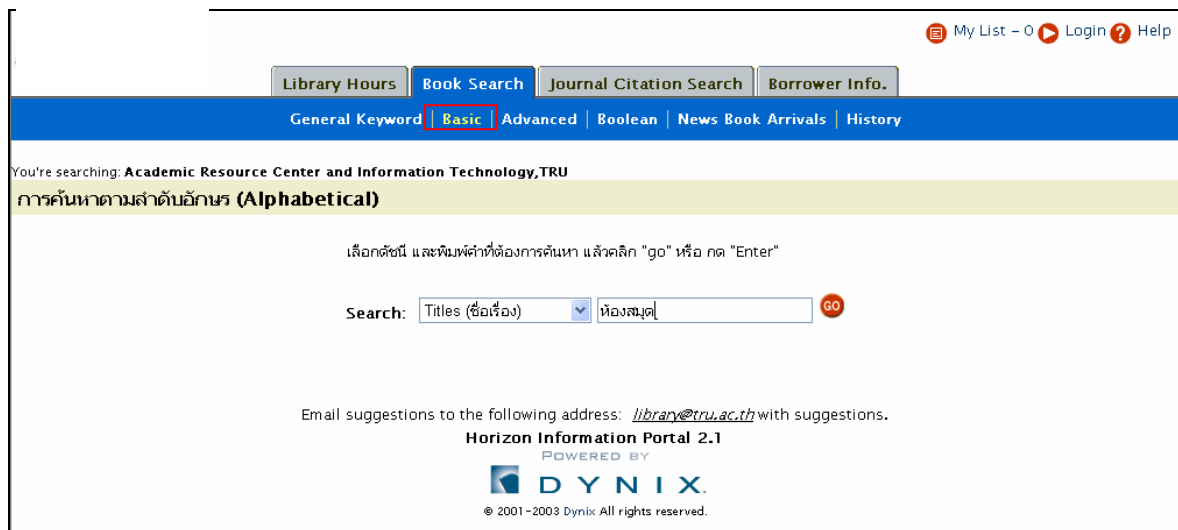

3.2 Basic เป็นการสืบค้นตามลำดับอักษร โดยเลือกเขตข้อมูลที่ต้องการ และพิมพ์คำสืบค้นในช่องว่าง (ภาพที่ 6)

ภาพที่ 6 แสดงการใช้ Basic